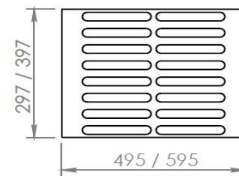

Shelves:

Combination of shelf (standard overall length)