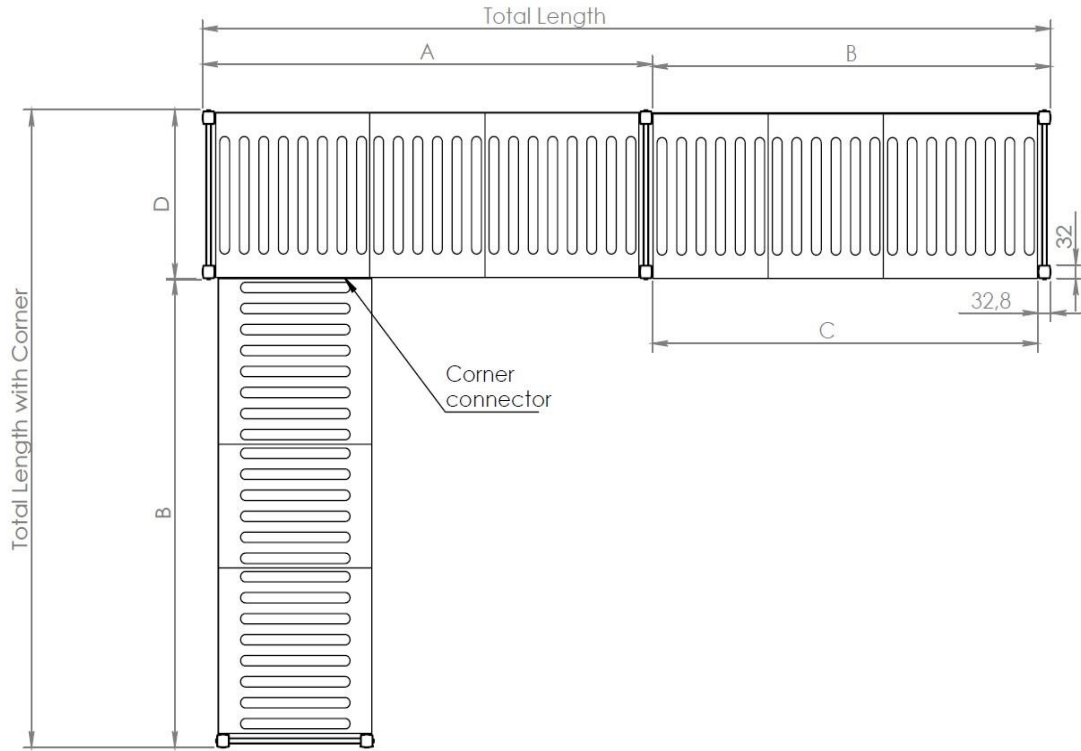

## EXAMPLE OF LEVELS

## Shelves:

## Combination of shelf (standard overall length)

A	663	763	863	960	1060	1160	1260	1357	1457	1557	1657	1754	1854
B	630	730	830	927	1027	1127	1227	1324	1424	1524	1624	1721	1821
C	597	697	797	894	994	1094	1194	1291	1391	1491	1591	1688	1788
D*	308	408	508	608									