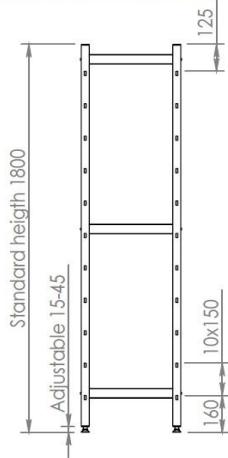

POSSIBLE ADJUSTMENT