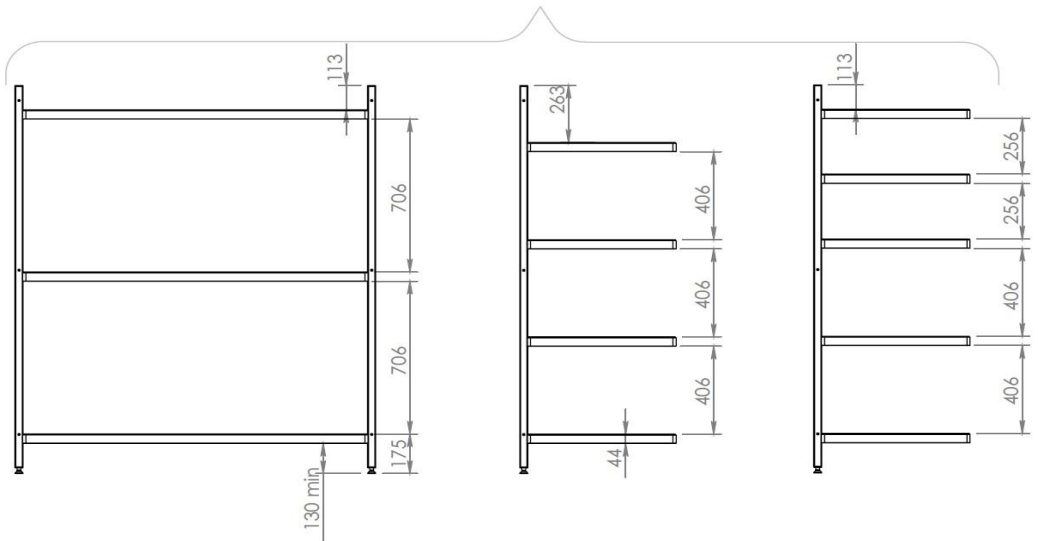

EXAMPLE OF LEVELS