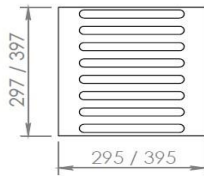

Shelves:

Combination of shelf (standard overall length)