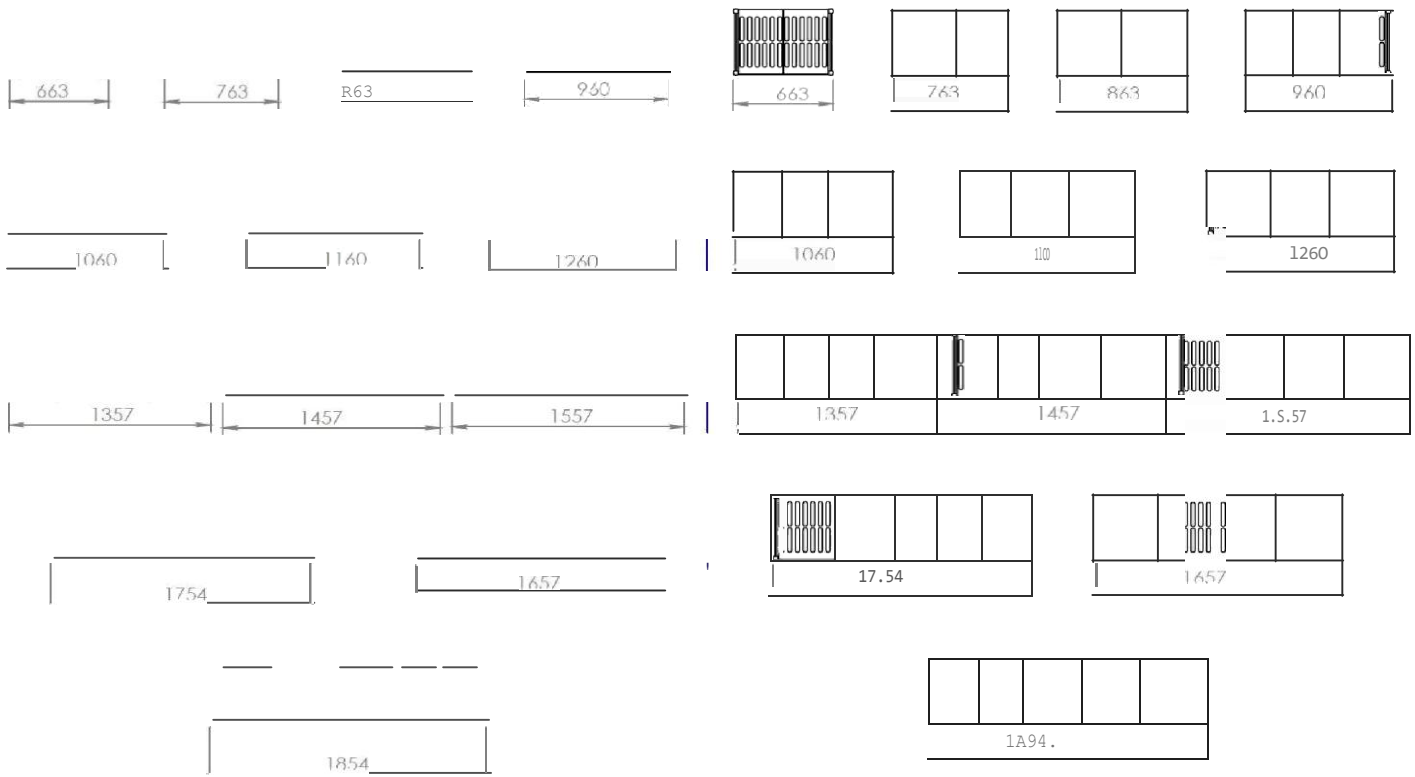

Cena4riteņiemarØ75mm(taiskaitā2riteņiarbremzesfunkciju)61Eur.

POSSIBLE ADJUSTMENT

EXAMPLE OF LEVELS

Shelves:

Combination of shelf (standard overall length)

A	663	763	863	960	1060	1160	1260	1357	1457	1557	1657	1754	1854
B	630	730	830	927	1027	1127	1227	1324	1424	1524	1624	1721	1821
C	597	697	797	894	994	1094	1194	1291	1391	1491	1591	1688	1788
D*	308	408	508	608									