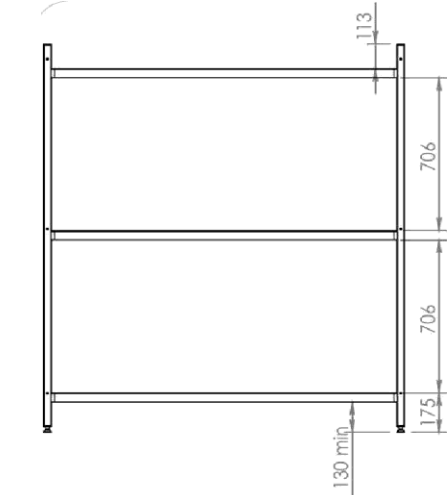

Stūrasavienojums (vienamplauktulīmenim)

Dziļums 300	Dziļums 400	Dziļums 500	Dziļums 600
10.19	11.18	13.03	16.48

Cenastandartavertikālajiemstieņiem

Augstums m	Dziļums 300	Dziļums 400	Dziļums 500	Dziļums 600
1800	76.64	79.27	82.15	85.87
2100	86.85	89.52	92.52	96.39
2400	96.14	98.82	103.32	105.88

Cena4riteņiemarØ75mm(taiskaitā2riteņiarbremzesfunkciju)61Eur.

POSSIBLE ADJUSTMENT

EXAMPLE OF LEVELS

Shelves:

Combination of shelf (standard overall length)

A	663	763	863	960	1060	1160	1260	1357	1457	1557	1657	1754	1854
B	630	730	830	927	1027	1127	1227	1324	1424	1524	1624	1721	1821
C	597	697	797	894	994	1094	1194	1291	1391	1491	1591	1688	1788
D*	308	408	508	608									