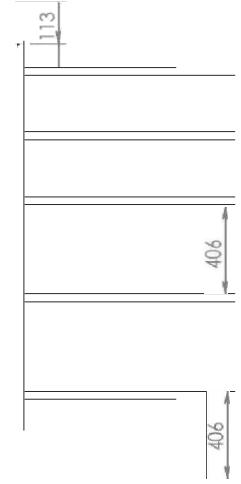

Cenapilduslīmeņaplauktiem (plauktustiprinājumaāķīkoplektā)

Plauktagarums"C"	Dziļums 300	Dziļums 400	Dziļums 500	Dziļums 600
597	43.37	44.89	45.94	51.11
697	45.92	47.75	49.19	54.71
797	48.49	50.64	52.43	58.25
894	55.81	58.10	59.62	67.25
994	58.33	60.93	65.87	70.82
1094	60.85	65.00	69.28	74.39
1194	64.02	67.92	72.66	77.96
1291	71.48	75.60	80.22	86.97
1391	74.04	78.54	83.60	90.54
1491	76.62	81.43	87.01	94.11
1591	79.18	84.37	90.42	97.70
1688	86.58	91.95	97.90	106.63
1788	89.15	94.86	101.31	110.25

Stūrasavienojums (vienamplauktulīmenim)

Dziļums 300	Dziļums 400	Dziļums 500	Dziļums 600
10.19	11.18	13.03	16.48

Cenastandartavertikālajiemstieņiem

Augstums m	Dziļums 300	Dziļums 400	Dziļums 500	Dziļums 600
1800	76.64	79.27	82.15	85.87
2100	86.85	89.52	92.52	96.39
2400	96.14	98.82	103.32	105.88

Cenapagarinājumavertikālajiemstieņiem

Augstums m	Dziļums 300	Dziļums 400	Dziļums 500	Dziļums 600
1800	81.80	84.40	87.26	90.12
2100	92.96	95.60	98.57	101.54
2400	103.61	106.26	109.25	112.28

**Cena4riteņiemarØ125mm(taiskaitā2riteņiarbremzesfunkciju)
94Eur.**

Cena4riteņiemarØ75mm(taiskaitā2riteņiarbremzesfunkciju)61Eur.

POSSIBLE ADJUSTMENT

EXAMPLE OF LEVELS

Shelves:

Combination of shelf (standard overall length)

A	663	763	863	960	1060	1160	1260	1357	1457	1557	1657	1754	1854
B	630	730	830	927	1027	1127	1227	1324	1424	1524	1624	1721	1821
C	597	697	797	894	994	1094	1194	1291	1391	1491	1591	1688	1788
D*	308	408	508	608									