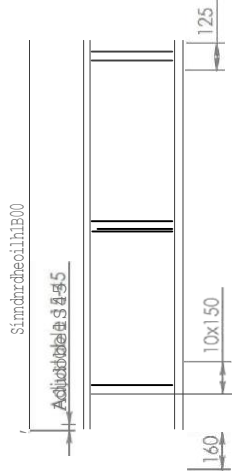

Cenapilduslīmeņaplauktiem (plauktustiprinājumaāķīkoplektā)

Plauktagarums"C"	Dziļums 300	Dziļums 400	Dziļums 500	Dziļums 600
597	43.37	44.89	45.94	51.11
697	45.92	47.75	49.19	54.71
797	48.49	50.64	52.43	58.25
894	55.81	58.10	59.62	67.25
994	58.33	60.93	65.87	70.82
1094	60.85	65.00	69.28	74.39
1194	64.02	67.92	72.66	77.96
1291	71.48	75.60	80.22	86.97
1391	74.04	78.54	83.60	90.54
1491	76.62	81.43	87.01	94.11
1591	79.18	84.37	90.42	97.70
1688	86.58	91.95	97.90	106.63
1788	89.15	94.86	101.31	110.25

Stūrasavienojums (vienamplauktulīmenim)

Dziļums 300	Dziļums 400	Dziļums 500	Dziļums 600
10.19	11.18	13.03	16.48

Cenastandartavertikālajiemstieņiem

Augstums m	Dziļums 300	Dziļums 400	Dziļums 500	Dziļums 600
1800	76.64	79.27	82.15	85.87
2100	86.85	89.52	92.52	96.39
2400	96.14	98.82	103.32	105.88

Cenapagarinājumavertikālajiemstieņiem

Augstums m	Dziļums 300	Dziļums 400	Dziļums 500	Dziļums 600
1800	81.80	84.40	87.26	90.12
2100	92.96	95.60	98.57	101.54
2400	103.61	106.26	109.25	112.28

**Cena4riteņiemarØ125mm(taiskaitā2riteņiarbremzesfunkciju)
94Eur.**

Cena4riteņiemarØ75mm(taiskaitā2riteņiarbremzesfunkciju)61Eur.

POSSIBLE ADJUSTMENT

EXAMPLE OF LEVELS

Shelves:

Combination of shelf (standard overall length)

A	663	763	863	960	1060	1160	1260	1357	1457	1557	1657	1754	1854
B	630	730	830	927	1027	1127	1227	1324	1424	1524	1624	1721	1821
C	597	697	797	894	994	1094	1194	1291	1391	1491	1591	1688	1788
D*	308	408	508	608									