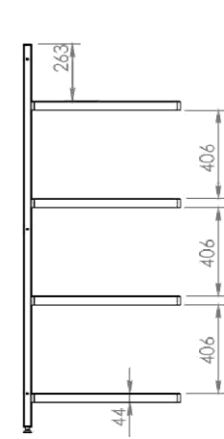

Stūrasavienojums (vienamplauktulīmenim)

Dziļums 300	Dziļums 400	Dziļums 500	Dziļums 600
10.19	11.18	13.03	16.48

Cenastandartavertikālajiemstieņiem

Augstums m	Dziļums 300	Dziļums 400	Dziļums 500	Dziļums 600
1800	76.64	79.27	82.15	85.87
2100	86.85	89.52	92.52	96.39
2400	96.14	98.82	103.32	105.88

Cena4riteņiemarØ75mm(taiskaitā2riteņiarbremzesfunkciju)61Eur.

POSSIBLE ADJUSTMENT

EXAMPLE OF LEVELS

Shelves:

Combination of shelf (standard overall length)

A	663	763	863	960	1060	1160	1260	1357	1457	1557	1657	1754	1854
B	630	730	830	927	1027	1127	1227	1324	1424	1524	1624	1721	1821
C	597	697	797	894	994	1094	1194	1291	1391	1491	1591	1688	1788
D*	308	408	508	608									