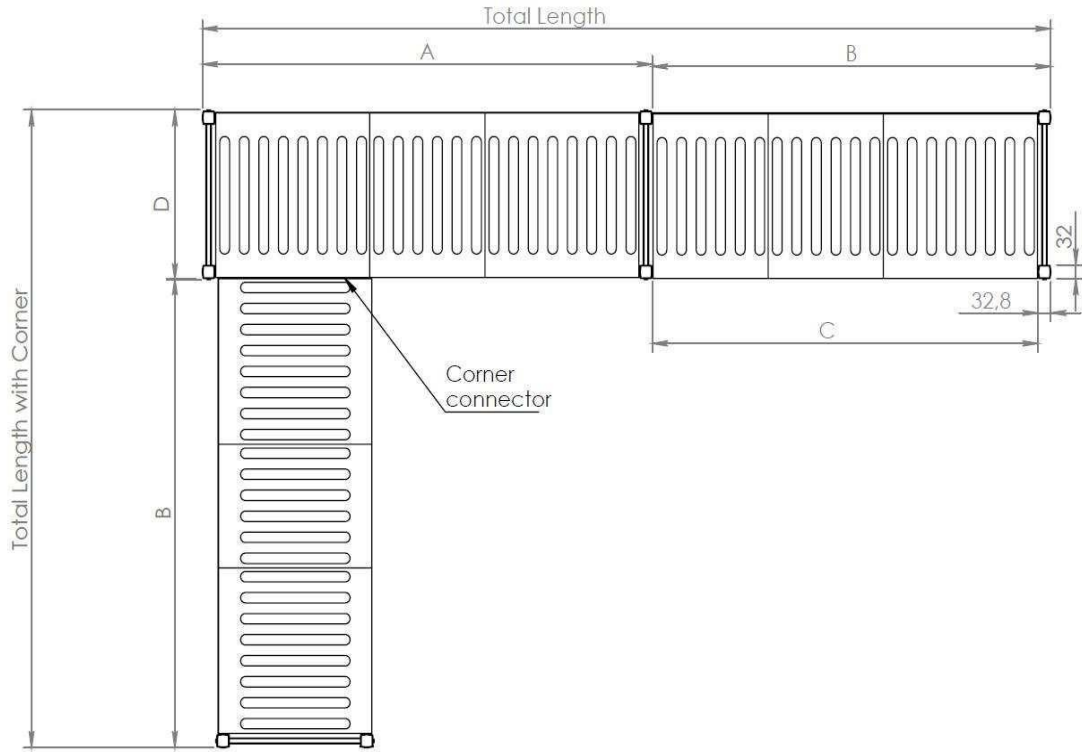

Cena4riteņiemarØ75mm(taiskaitā2riteņiarbremzesfunkciju)61Eur.

POSSIBLE ADJUSTMENT

EXAMPLE OF LEVELS

Shelves:

Combination of shelf (standard overall length)

A	663	763	863	960	1060	1160	1260	1357	1457	1557	1657	1754	1854
B	630	730	830	927	1027	1127	1227	1324	1424	1524	1624	1721	1821
C	597	697	797	894	994	1094	1194	1291	1391	1491	1591	1688	1788
D*	308	408	508	608									